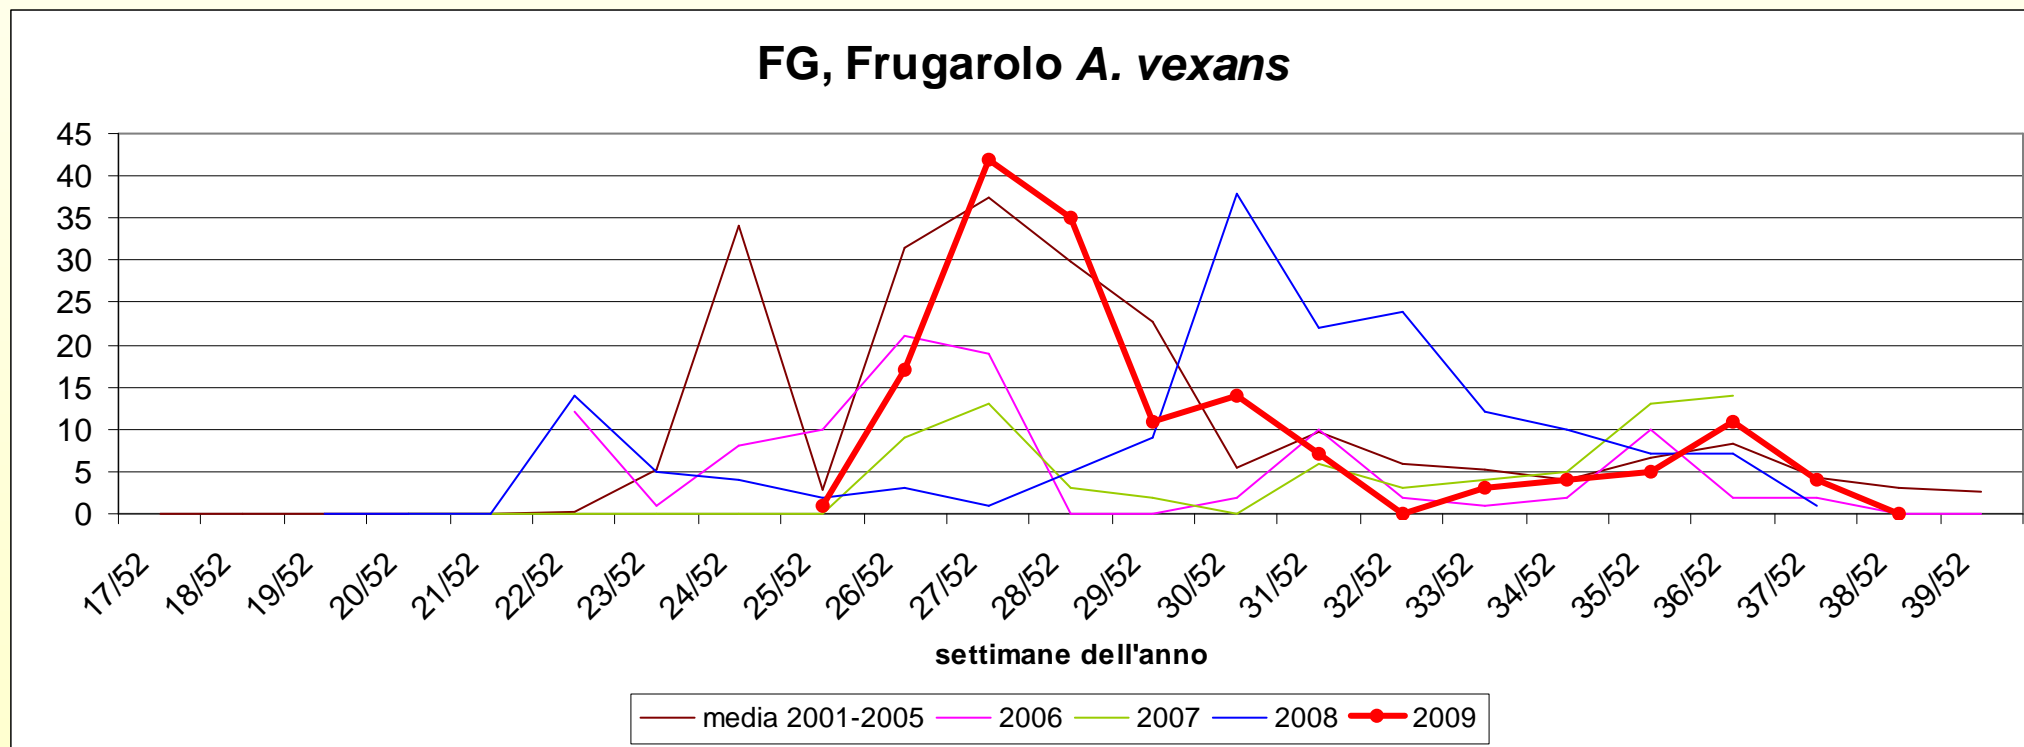

CONFRONTO CATTURE STORICHE

ALCUNE STAZIONI SIGNIFICATIVE

CONFRONTO CATTURE STORICHE

Nord

AL 4, Valle S. Bartolomeo *O. caspius*

Dati aggiornati al 16/09/09 38° settimana

CONFRONTO CATTURE STORICHE

Nord

Dati aggiornati al 16/09/09, 38° settimana

CONFRONTO CATTURE STORICHE

Nord

Dati aggiornati al 16/09/09, 38° settimana

CONFRONTO CATTURE STORICHE

Sud

(territorio di nostra competenza più lontano dalle risaie)

Dati aggiornati al 16/09/09, 38° settimana

CONFRONTO CATTURE STORICHE

Centro

Dati aggiornati al 16/09/09, 38° settimana

CONFRONTO CATTURE STORICHE

Est

Dati aggiornati al 16/09/09, 38° settimana

CONFRONTO CATTURE STORICHE