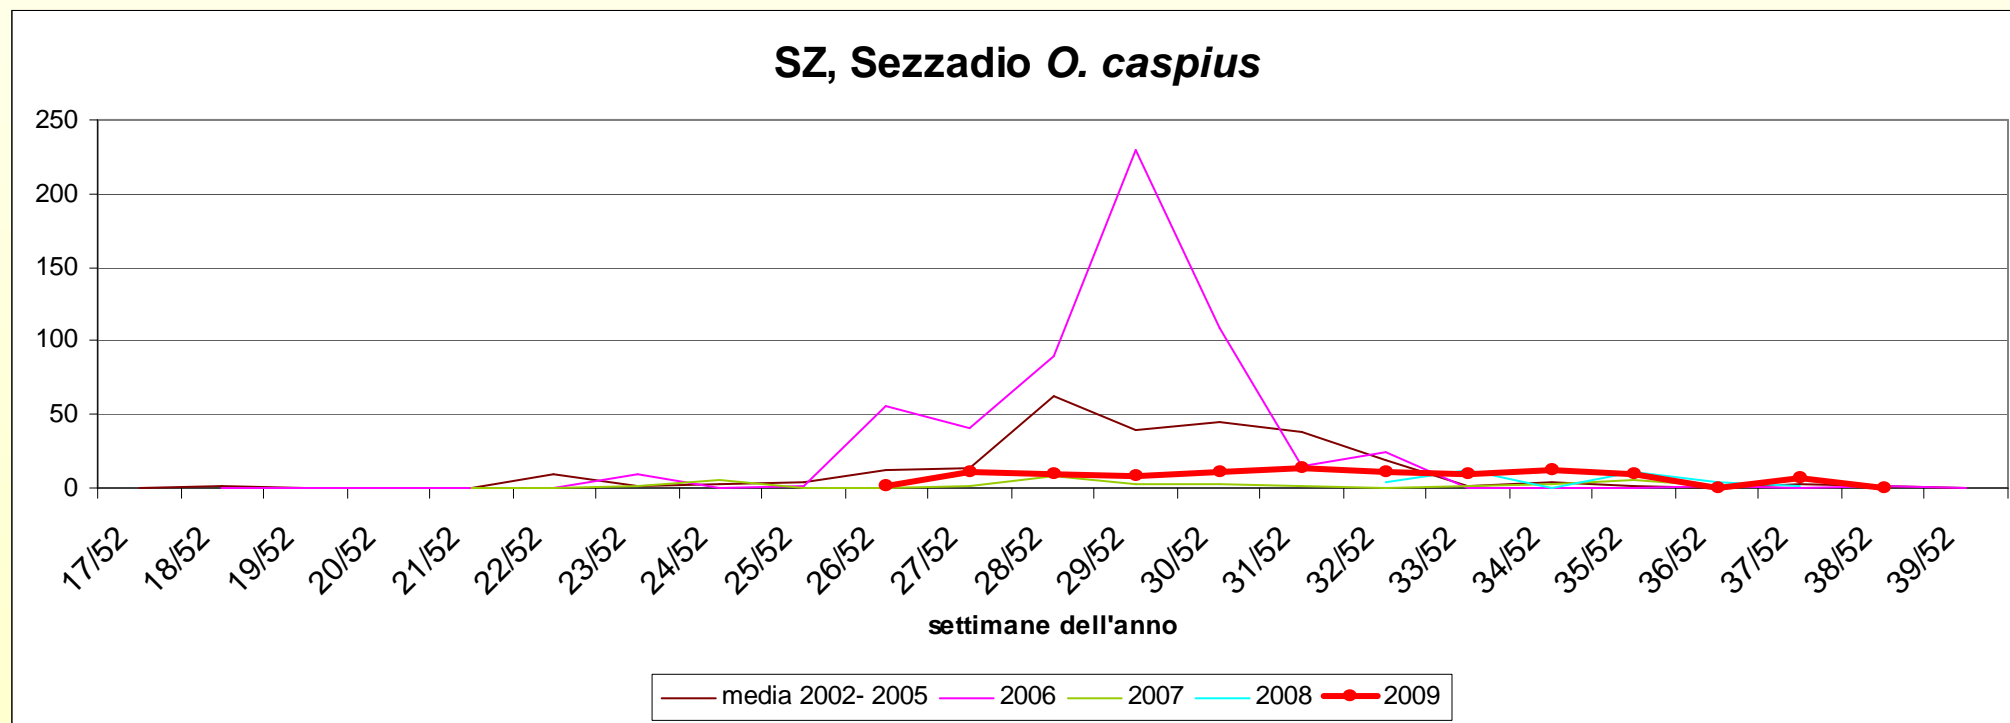

Dati aggiornati al 16/09/09, 38° settimana

CONFRONTO CATTURE STORICHE

Centro

Dati aggiornati al 16/09/09, 38° settimana

CONFRONTO CATTURE STORICHE

Est

Dati aggiornati al 16/09/09, 38° settimana

CONFRONTO CATTURE STORICHE

Ovest

Dati aggiornati al 16/09/09, 38° settimana