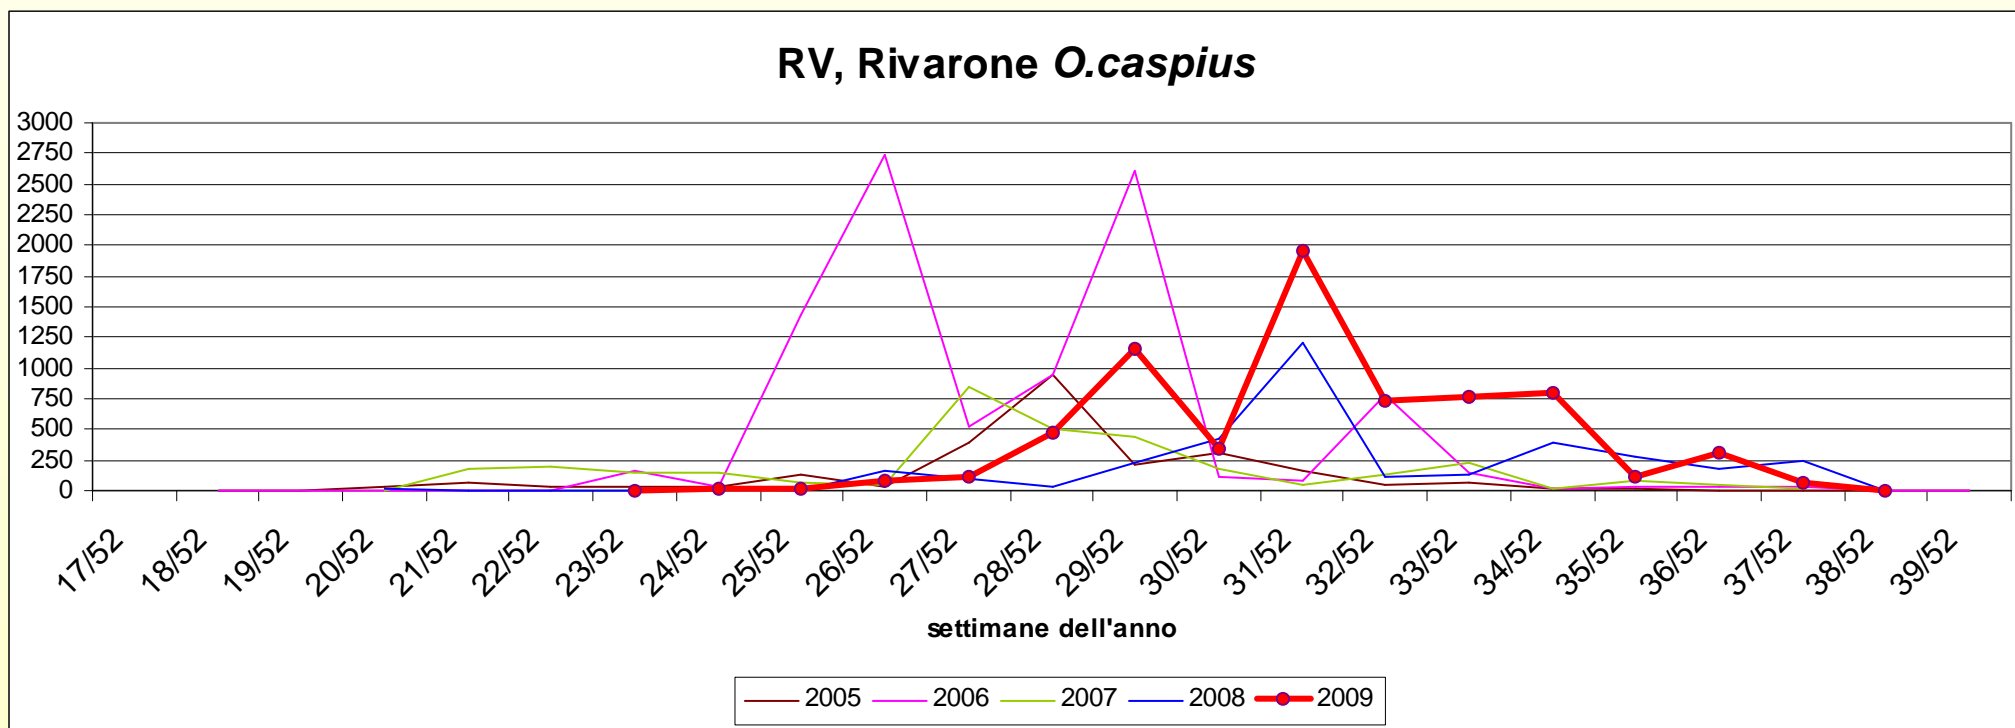

RETE DI MONITORAGGIO: STAZIONE DI TRAPPOLAGGIO PER ZANZARE ADULTE CAMPAGNA 2009

- AL 01: Alessandria S. Michele
- AL 02: Alessandria presso Amiu
- AL 04: Alessandria Valle S. Bartolomeo
- AL 05: Alessandria deposito Le Grand
- AL 06: Cantalupo
- AL 07: Spinetta Marengo
- AL 08: S. Giuliano
- AC 01: Alluvioni Cambiò
- BS 01: Basaluzzo
- BR 01: Borgoratto Alessandrino
- BM 01: Bosco Marengo
- CP 01: Capriata d'Orba
- CR 01: Carentino
- CC 01: Casalcermelli
- CT 01: Castellazzo Bormida
- CS 01: Castelspina
- FB 01: Francavilla Bisio
- FC 01: Frascaro
- FR 01: Fresonara
- FR 01: Frugarolo
- GA 01: Gamalero
- MC 01: Montecastello
- NV 01: Novi Ligure loc Campari
- Nv 02: Novi Ligure centro
- Nv 03: Novi Ligure loc Barbellotta
- OV 01: Ovada
- OG 01: Oviglio
- PT 01: Pasturana
- PM 01: Pietra Marazzi
- PV 01: Pivera
- PR 01: Predosa
- RV 01: Rivarone
- Sz 01: Sezzadio
- SV 01: Silvano d'Orba
- TG 01: Tagliolo Monferrato
- TA 01: Tassarolo
- TR 01: Tortona loc discarica
- TR 02: Tortona loc Paghisano
- TR 03: Tortona loc Bettole

CONFRONTO CATTURE STORICHE

ALCUNE STAZIONI SIGNIFICATIVE

CONFRONTO CATTURE STORICHE

Nord

AL 4, Valle S. Bartolomeo *O. caspius*

Dati aggiornati al 16/09/09 38° settimana

CONFRONTO CATTURE STORICHE

Nord

Dati aggiornati al 16/09/09, 38° settimana

CONFRONTO CATTURE STORICHE

Nord

Dati aggiornati al 16/09/09, 38° settimana

CONFRONTO CATTURE STORICHE

Sud

(territorio di nostra competenza più lontano dalle risaie)