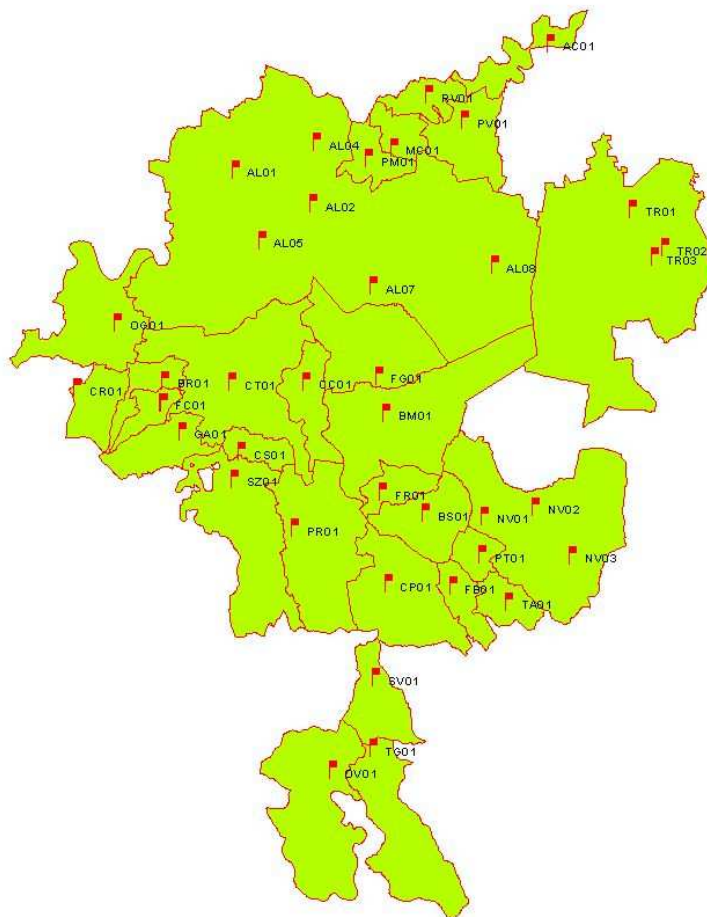

RETE DI MONITORAGGIO: STAZIONE DI TRAPPOLAGGIO PER ZANZARE ADULTE CAMPAGNA 2009

- AL 01: Alessandria S. Michele
- AL 02: Alessandria presso Amiu
- AL 04: Alessandria Valle S. Bartolomeo
- AL 05: Alessandria deposito Le Grand
- AL 06: Cantalupo
- AL 07: Spinetta Marengo
- AL 08: S. Giuliano
- AC 01: Alluvioni Cambiò
- BS 01: Basaluzzo
- BR 01: Borgoratto Alessandrino
- BM 01: Bosco Marengo
- CP 01: Capriata d'Orba
- CR 01: Carentino
- CC 01: Casalcermelli
- CT 01: Castellazzo Bormida
- CS 01: Castelspina
- FB 01: Francavilla Bisio
- FC 01: Frascaro
- FR 01: Fresonara
- FR 01: Frugarolo
- GA 01: Gamalero
- MC 01: Montecastello
- NV 01: Novi Ligure loc Campari
- Nv 02: Novi Ligure centro
- Nv 03: Novi Ligure loc Barbellotta
- OV 01: Ovada
- OG 01: Oviglio
- PT 01: Pasturana
- PM 01: Pietra Marazzi
- PV 01: Pivera
- PR 01: Predosa
- RV 01: Rivarone
- Sz 01: Sezzadio
- SV 01: Silvano d'Orba
- TG 01: Tagliolo Monferrato
- TA 01: Tassarolo
- TR 01: Tortona loc discarica
- TR 02: Tortona loc Paghisano
- TR 03: Tortona loc Bettole

CONFRONTO CATTURE STORICHE

ALCUNE STAZIONI SIGNIFICATIVE

CONFRONTO CATTURE STORICHE

Nord

AL 4, Valle S. Bartolomeo *O. caspius*

Dati aggiornati al 16/09/09 38° settimana

CONFRONTO CATTURE STORICHE

Nord

Dati aggiornati al 16/09/09, 38° settimana

CONFRONTO CATTURE STORICHE

Nord

Dati aggiornati al 16/09/09, 38° settimana

CONFRONTO CATTURE STORICHE

Sud

(territorio di nostra competenza più lontano dalle risaie)

Ovest

Dati aggiornati al 16/09/09, 38° settimana