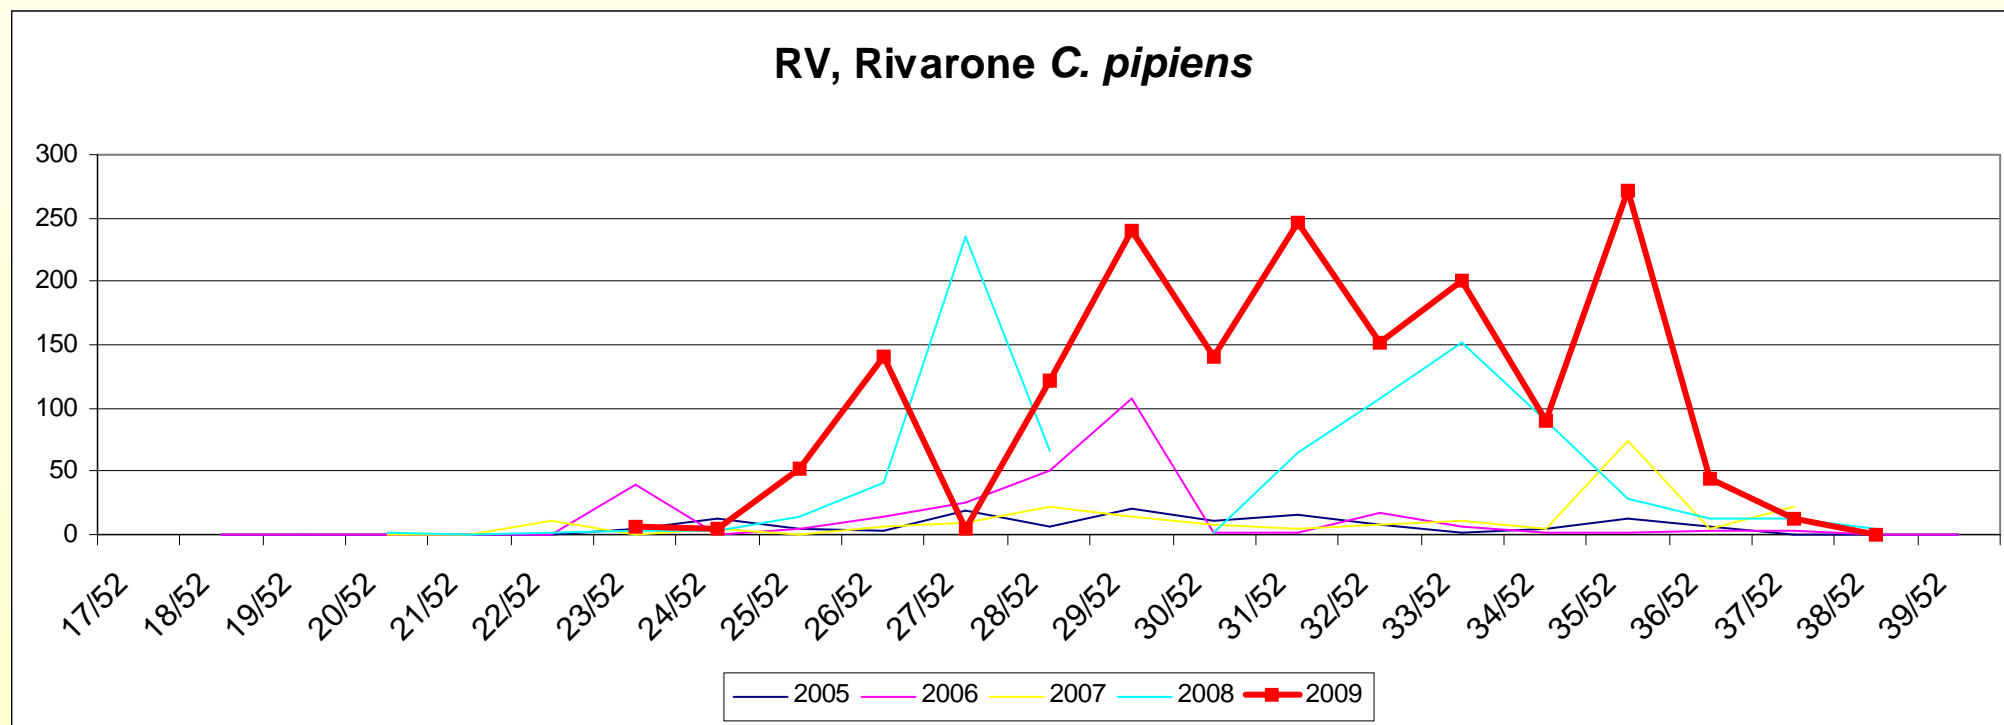

RETE DI MONITORAGGIO: STAZIONE DI TRAPPOLAGGIO PER ZANZARE ADULTE CAMPAGNA 2009

- AL 01: Alessandria S. Michele
- AL 02: Alessandria presso Amiu
- AL 04: Alessandria Valle S. Bartolomeo
- AL 05: Alessandria deposito Le Grand
- AL 06: Cantalupo
- AL 07: Spinetta Marengo
- AL 08: S. Giuliano
- AC 01: Alluvioni Cambiò
- BS 01: Basaluzzo
- BR 01: Borgoratto Alessandrino
- BM 01: Bosco Marengo
- CP 01: Capriata d'Orba
- CR 01: Carentino
- CC 01: Casalcermelli
- CT 01: Castellazzo Bormida
- CS 01: Castelspina
- FB 01: Francavilla Bisio
- FC 01: Frascaro
- FR 01: Fresonara
- FR 01: Frugarolo
- GA 01: Gamalero
- MC 01: Montecastello
- NV 01: Novi Ligure loc Campari
- Nv 02: Novi Ligure centro
- Nv 03: Novi Ligure loc Barbellotta
- OV 01: Ovada
- OG 01: Oviglio
- PT 01: Pasturana
- PM 01: Pietra Marazzi
- PV 01: Pivera
- PR 01: Predosa
- RV 01: Rivarone
- Sz 01: Sezzadio
- SV 01: Silvano d'Orba
- TG 01: Tagliolo Monferrato
- TA 01: Tassarolo
- TR 01: Tortona loc discarica
- TR 02: Tortona loc Paghisano
- TR 03: Tortona loc Bettole

CONFRONTO CATTURE STORICHE

ALCUNE STAZIONI SIGNIFICATIVE

CONFRONTO CATTURE STORICHE

Nord

AL 4, Valle S. Bartolomeo *O. caspius*

Dati aggiornati al 16/09/09 38° settimana

CONFRONTO CATTURE STORICHE

Nord

Dati aggiornati al 16/09/09, 38° settimana

CONFRONTO CATTURE STORICHE

Nord

Dati aggiornati al 16/09/09, 38° settimana

CONFRONTO CATTURE STORICHE

Sud

(territorio di nostra competenza più lontano dalle risaie)