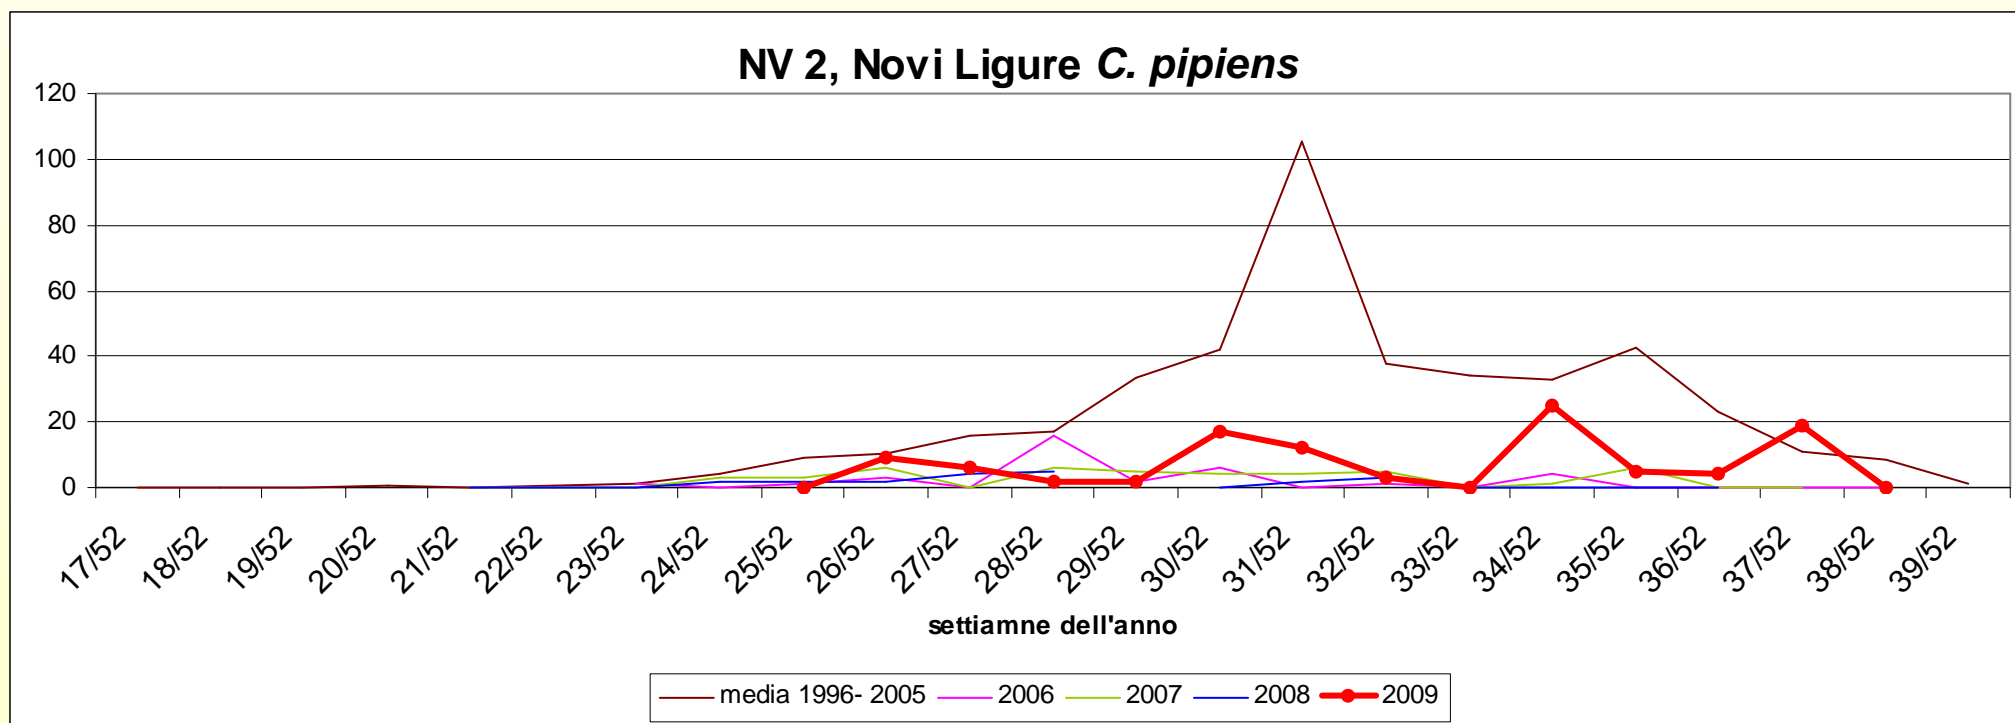

Dati aggiornati al 16/09/09, 38° settimana

CONFRONTO CATTURE STORICHE

Centro

Dati aggiornati al 16/09/09, 38° settimana

CONFRONTO CATTURE STORICHE

Est

Dati aggiornati al 16/09/09, 38° settimana

CONFRONTO CATTURE STORICHE

Ovest

Dati aggiornati al 16/09/09, 38° settimana