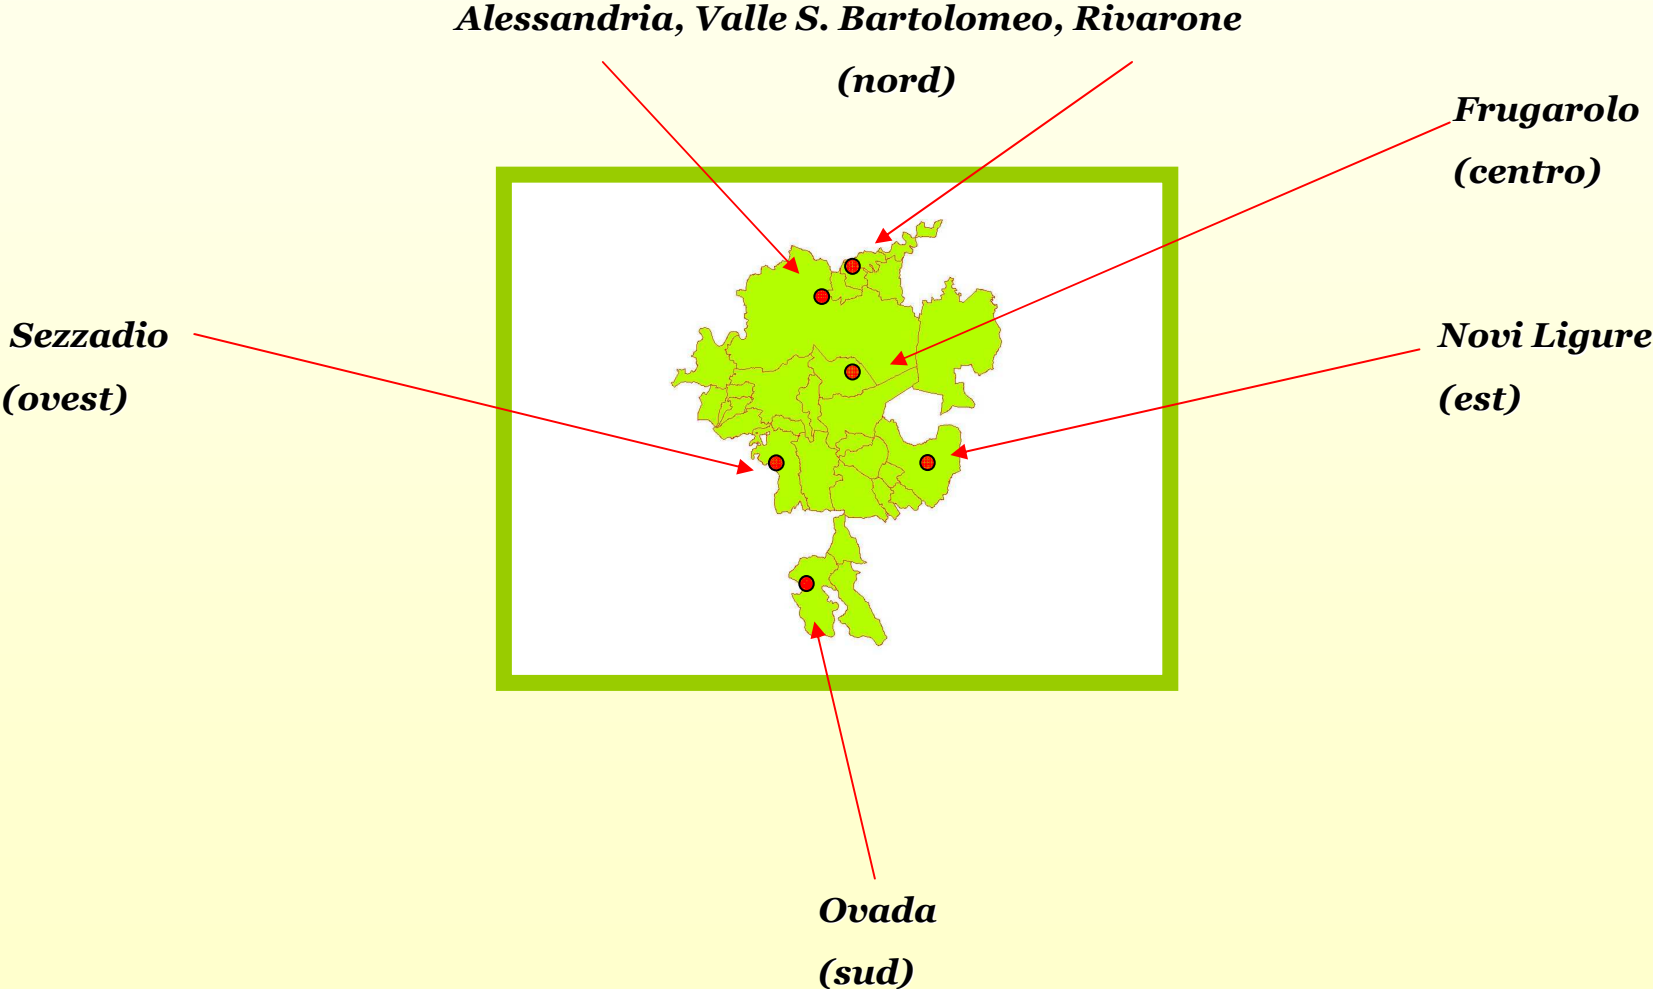

RETE DI MONITORAGGIO: STAZIONE DI TRAPPOLAGGIO PER ZANZARE ADULTE CAMPAGNA 2009

- AL 01: Alessandria S. Michele
- AL 02: Alessandria presso Amiu
- AL 04: Alessandria Valle S. Bartolomeo
- AL 05: Alessandria deposito Le Grand
- AL 06: Cantalupo
- AL 07: Spinetta Marengo
- AL 08: S. Giuliano
- AC 01: Alluvioni Cambiò
- BS 01: Basaluzzo
- BR 01: Borgoratto Alessandrino
- BM 01: Bosco Marengo
- CP 01: Capriata d'Orba
- CR 01: Carentino
- CC 01: Casalcermelli
- CT 01: Castellazzo Bormida
- CS 01: Castelspina
- FB 01: Francavilla Bisio
- FC 01: Frascaro
- FR 01: Fresonara
- FR 01: Frugarolo
- GA 01: Gamalero
- MC 01: Montecastello
- NV 01: Novi Ligure loc Campari
- Nv 02: Novi Ligure centro
- Nv 03: Novi Ligure loc Barbellotta
- OV 01: Ovada
- OG 01: Oviglio
- PT 01: Pasturana
- PM 01: Pietra Marazzi
- PV 01: Pivera
- PR 01: Predosa
- RV 01: Rivarone
- Sz 01: Sezzadio
- SV 01: Silvano d'Orba
- TG 01: Tagliolo Monferrato
- TA 01: Tassarolo
- TR 01: Tortona loc discarica
- TR 02: Tortona loc Paghisano
- TR 03: Tortona loc Bettole

CONFRONTO CATTURE STORICHE

ALCUNE STAZIONI SIGNIFICATIVE

CONFRONTO CATTURE STORICHE

Nord

AL 4, Valle S. Bartolomeo *O. caspius*

Dati aggiornati al 16/09/09 38° settimana

CONFRONTO CATTURE STORICHE

Nord

Dati aggiornati al 16/09/09, 38° settimana

CONFRONTO CATTURE STORICHE

Nord

Dati aggiornati al 16/09/09, 38° settimana

CONFRONTO CATTURE STORICHE

Sud

(territorio di nostra competenza più lontano dalle risaie)

Ovest

Dati aggiornati al 16/09/09, 38° settimana