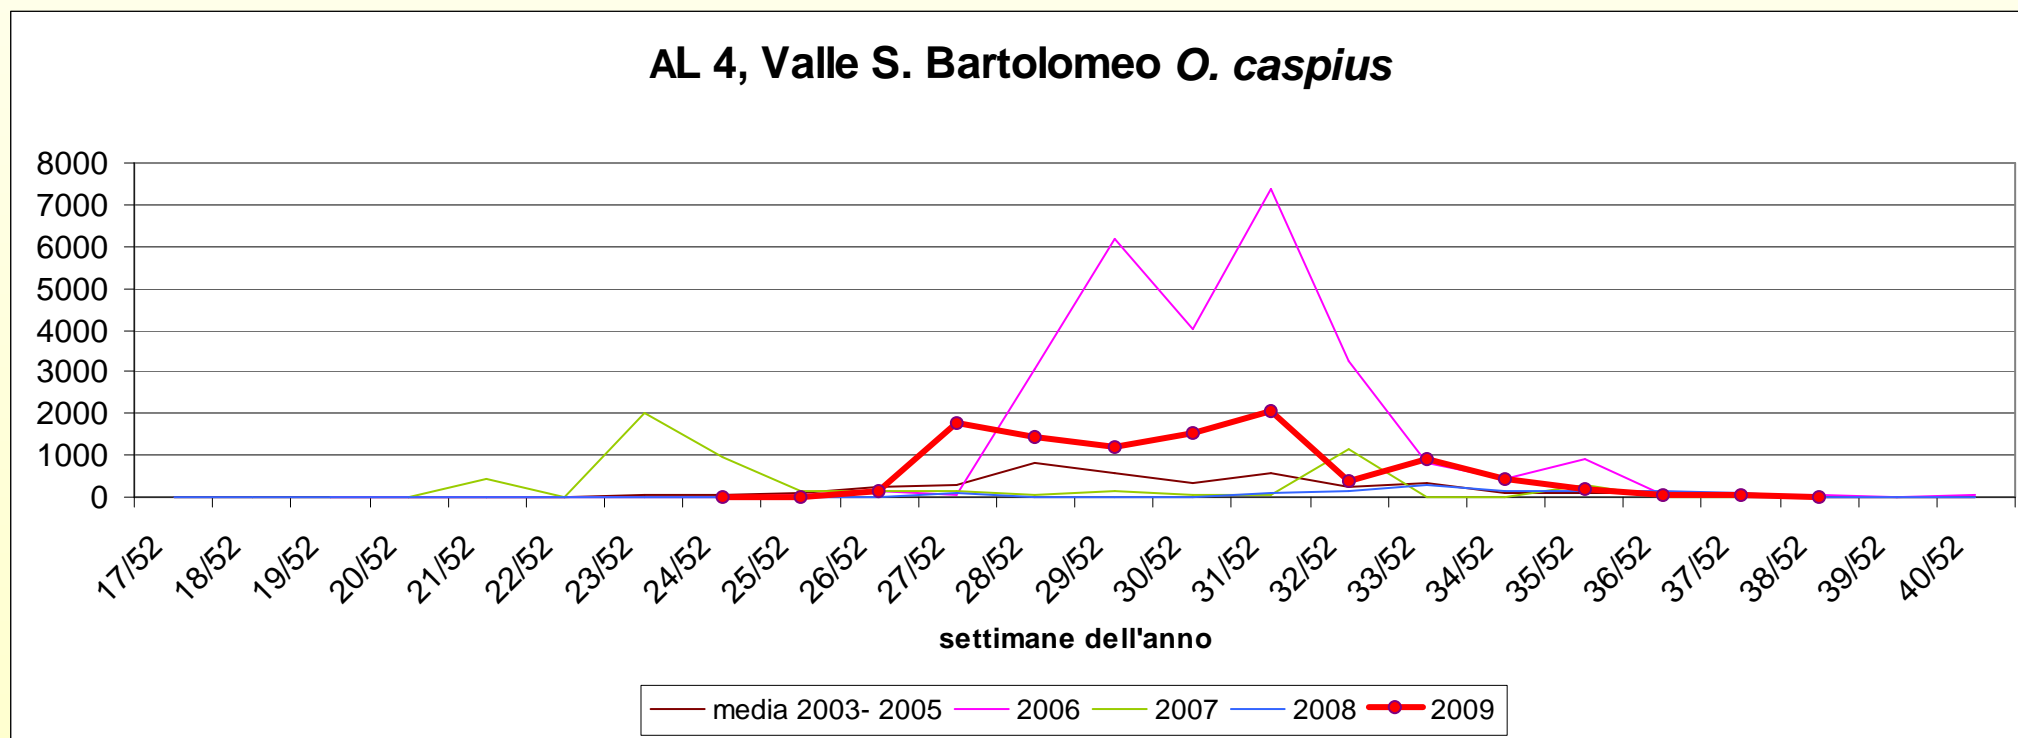

CONFRONTO CATTURE STORICHE

ALCUNE STAZIONI SIGNIFICATIVE

CONFRONTO CATTURE STORICHE

Nord

AL 4, Valle S. Bartolomeo *O. caspius*

Dati aggiornati al 16/09/09 38° settimana

CONFRONTO CATTURE STORICHE

Nord