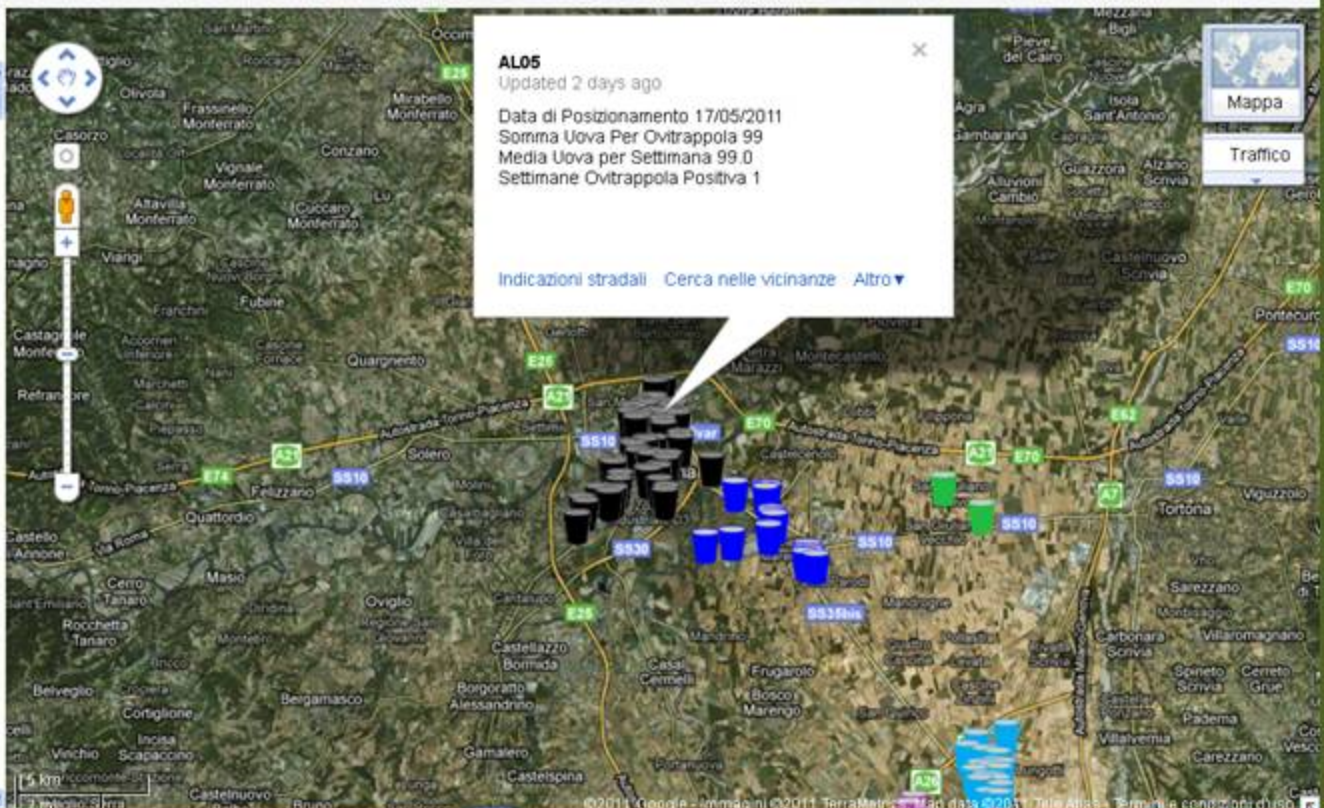

Google maps Italia

Search bar

Otteni indicazioni stradali I miei luoghi
Salva in I miei luoghi

Ovitrappole

Mosquito Control Laboratory
Ovitrap Data - Alessandria Project 2011
Pubblica · Inizia collaborazione · 326 visualizzazioni
Creata il 20 giu - Di - Aggiornata ieri
Valuta la mappa · Scrivi un commento

- **AL01**
  Data di Posizionamento 17/05/2011 Somma Uova Per Ovitrapola 0 Media Uova per Settimana 0 Settimane Ovitrapola Positiva 0
- **AL02**
  Data di Posizionamento 17/05/2011 Somma Uova Per Ovitrapola 4 Media Uova per Settimana 4.0 Settimane Ovitrapola Positiva 1
- **AL03**
  Data di Posizionamento 17/05/2011 Somma Uova Per Ovitrapola 118 Media Uova per Settimana 31.3 Settimane Ovitrapola Positiva 4
- **AL04**
  Data di Posizionamento 17/05/2011 Somma Uova Per Ovitrapola 0 Media Uova per Settimana 0 Settimane Ovitrapola Positiva 0
- **AL05**
  Data di Posizionamento 17/05/2011 Somma Uova Per Ovitrapola 99 Media Uova per Settimana 99.0 Settimane Ovitrapola Positiva 1
- **AL06**
  Data di Posizionamento 17/05/2011 Somma Uova Per Ovitrapola 123 Media Uova per Settimana 41.0 Settimane Ovitrapola Positiva 3
- **AL07**
  Data di Posizionamento 17/05/2011 Somma Uova Per

AL05
Updated 2 days ago
Data di Posizionamento 17/05/2011
Somma Uova Per Ovitrapola 99
Media Uova per Settimana 99.0
Settimane Ovitrapola Positiva 1

Indicazioni stradali Cerca nelle vicinanze Altro ▾